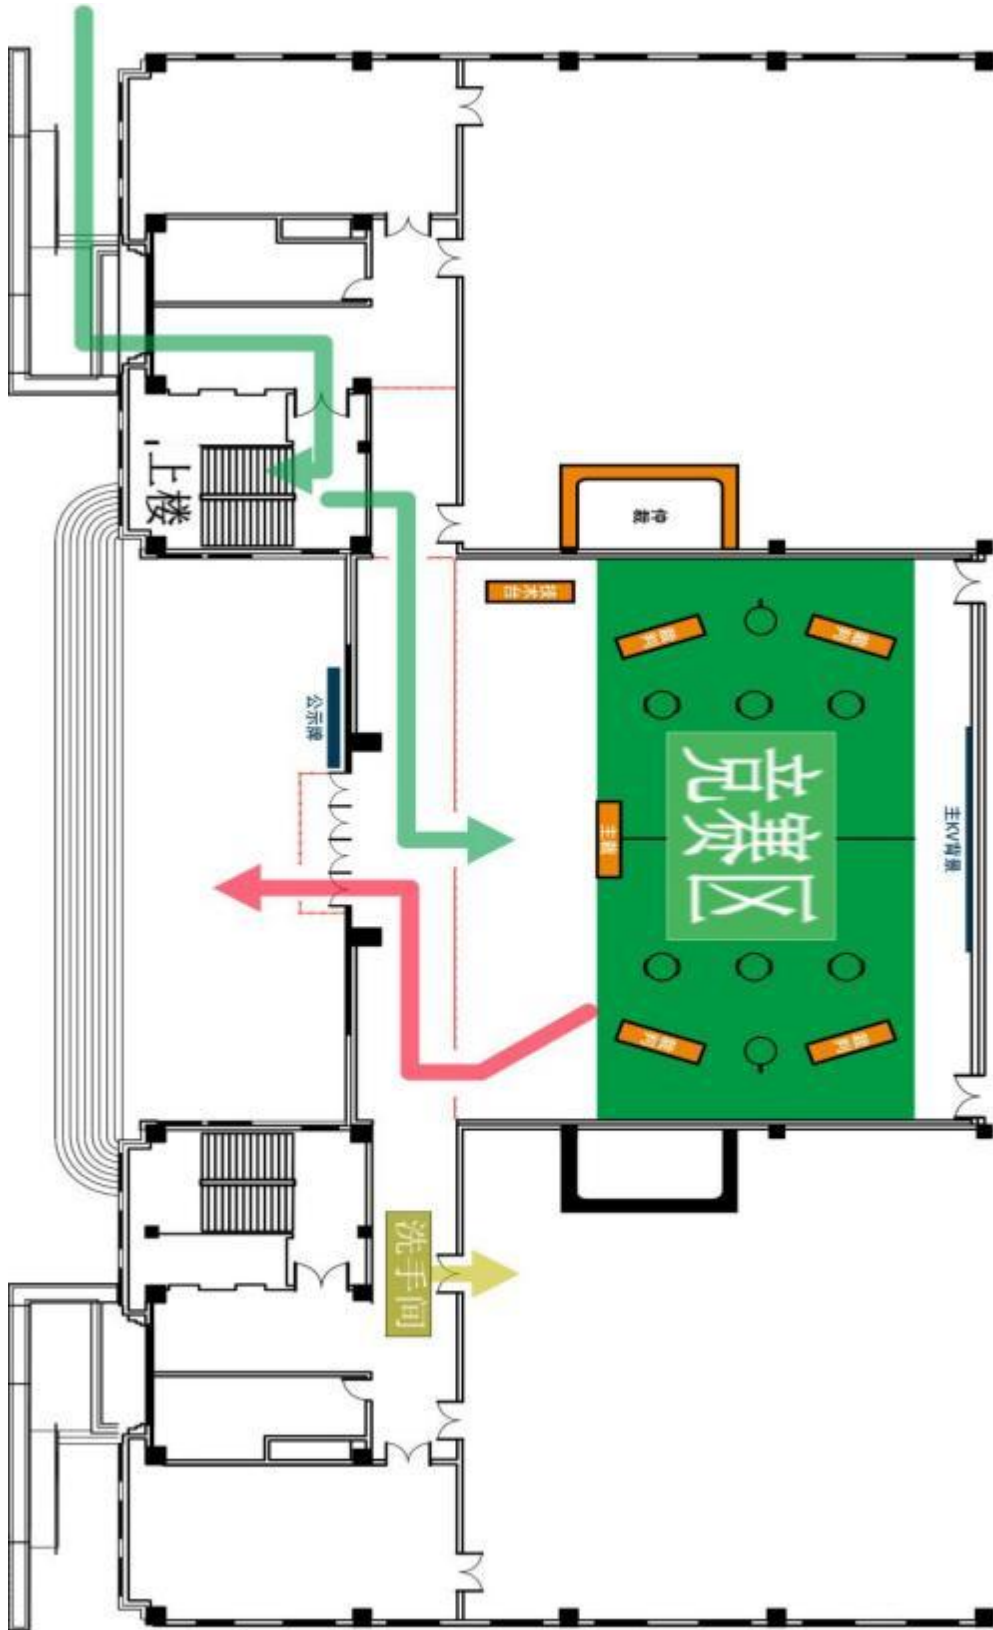

跳绳比赛场地平面图

中侨职业技术大学地图

比赛注意事项

一、领队报到事宜

报到时间：11月24日 17:00-21:00

报到地点：中侨大学行政楼一楼大厅

注意事项：

1. 报到时请各单位领队需携带纸质盖章《信息报送表》原件，《责任声明书》原件、“人身意外险”保险单，在报到现场交与对应赛项的报到组工作人员，并现场确认参赛学生信息、领取参赛证件等。