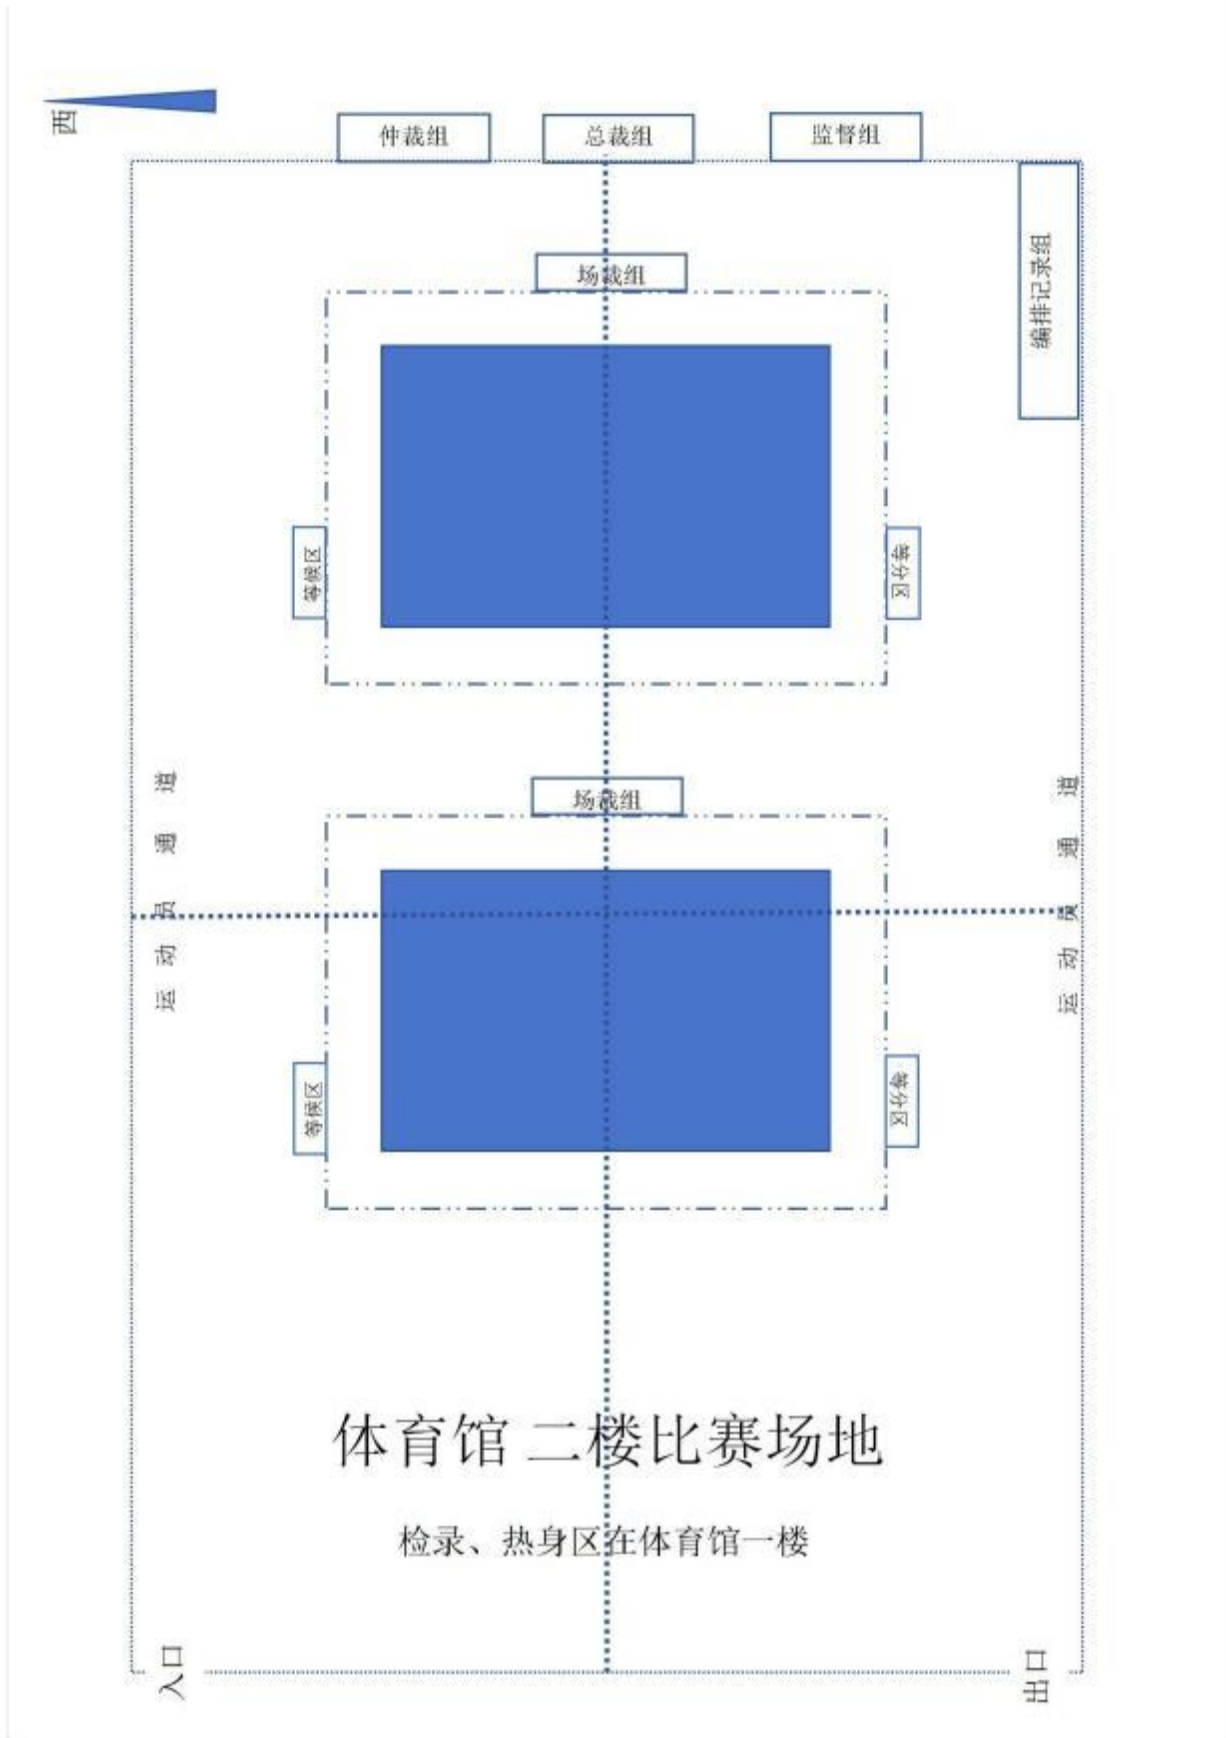

4、中学甲组武术-集体项目 (1 项)

- () 刘雨润/赵婧彤/魏欣怡/常婧玉/张芳菲/宋雅童/郭莽源/
薛泽铜/任俊泽

郑州市第七十四中学

5、中学乙组武术-集体项目 (3 项)

() 刘科/吴铭睿/白涵予/魏子钦/高睿/董一帆
兰州东方学校

() 李佩琳/张梓怡/胡瑜/孙雪溶/刘青/蒲毅
甘肃省临泽县第四中学

() 余悦/卢姜文/徐子越/朱文泽/陈子烨/高圣轩
上海市浦东新区青少年活动中心

武术比赛场地平面图